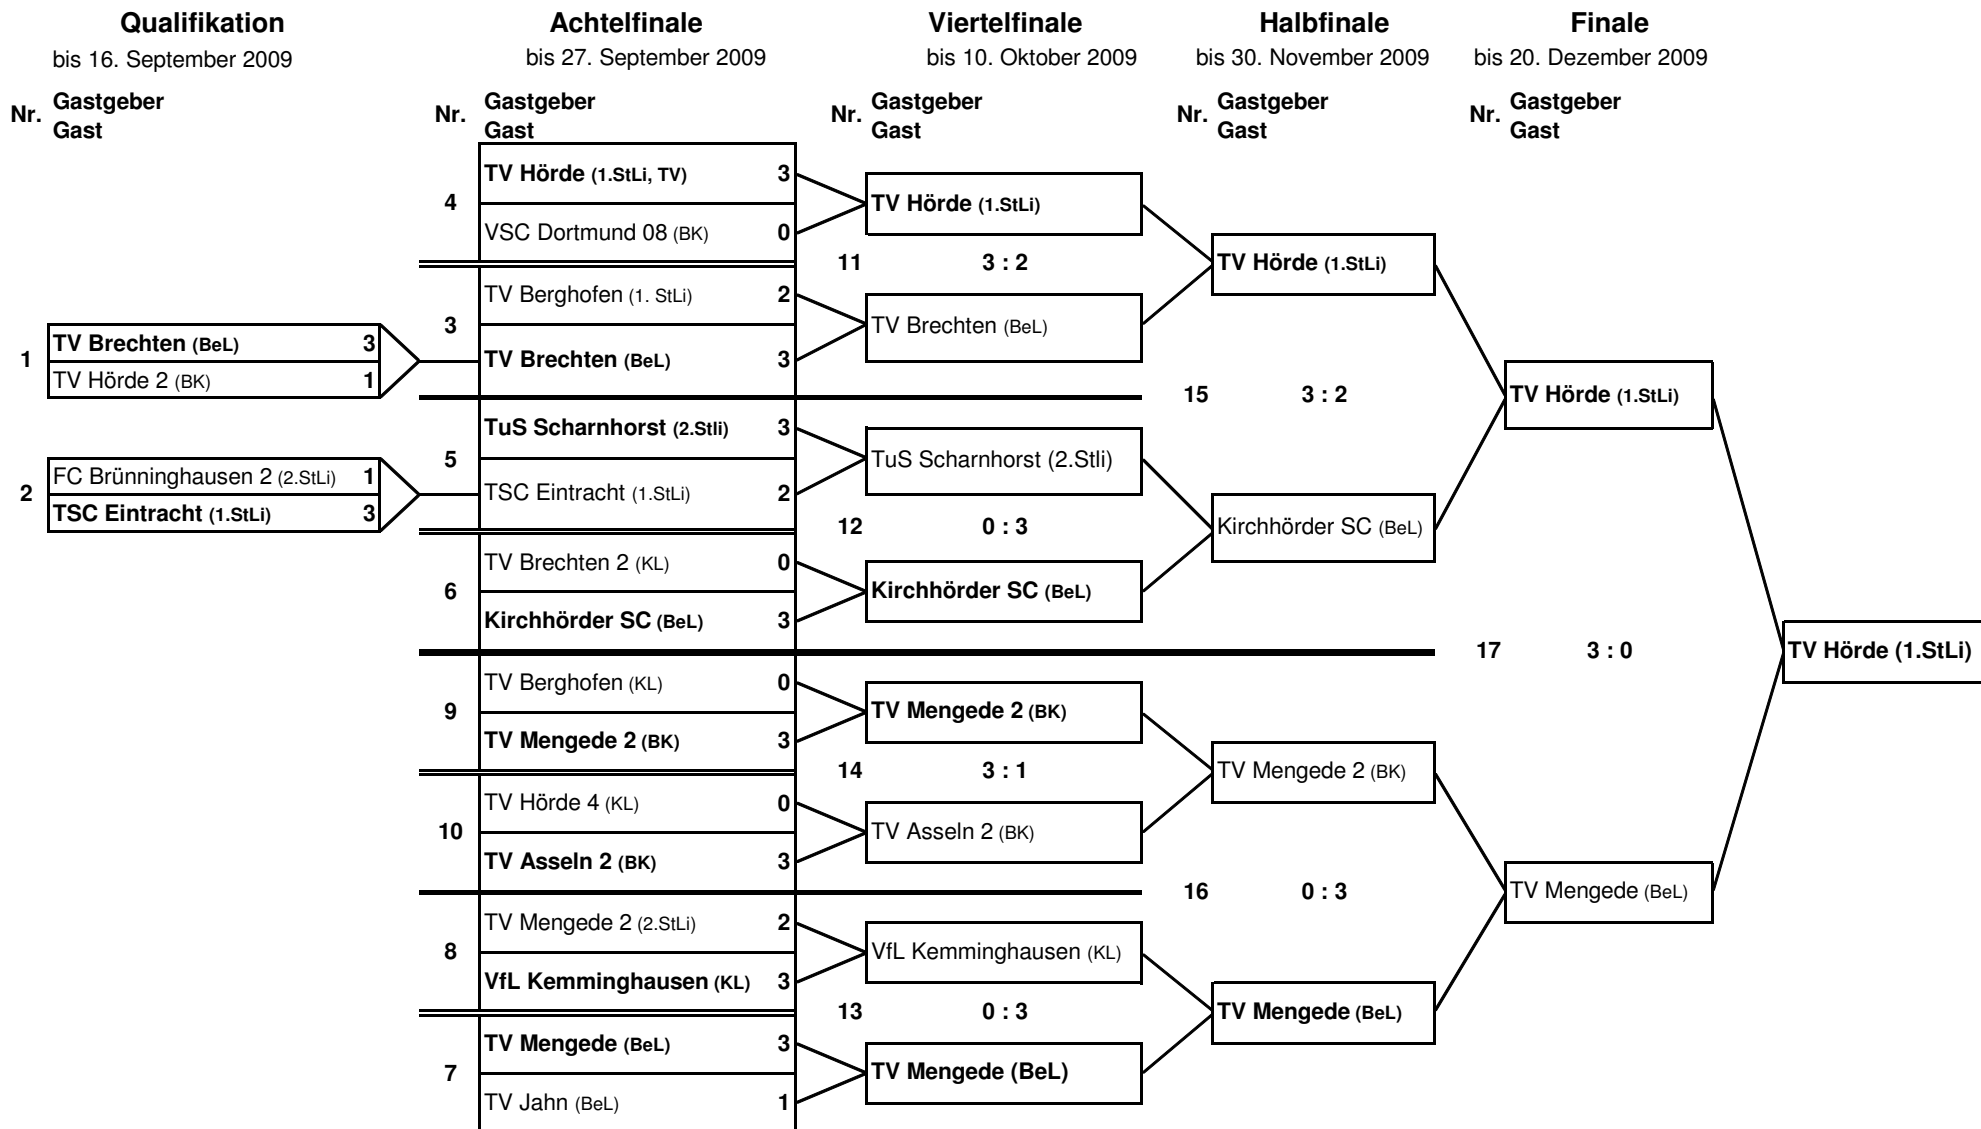

# VK Dortmund - Kreispokal Damen 2009

\* = Das Team aus der niedrigeren Liga genießt unabhängig von der Auslosung Heimrecht!

Quelle: [www.vk-do.net](http://www.vk-do.net)